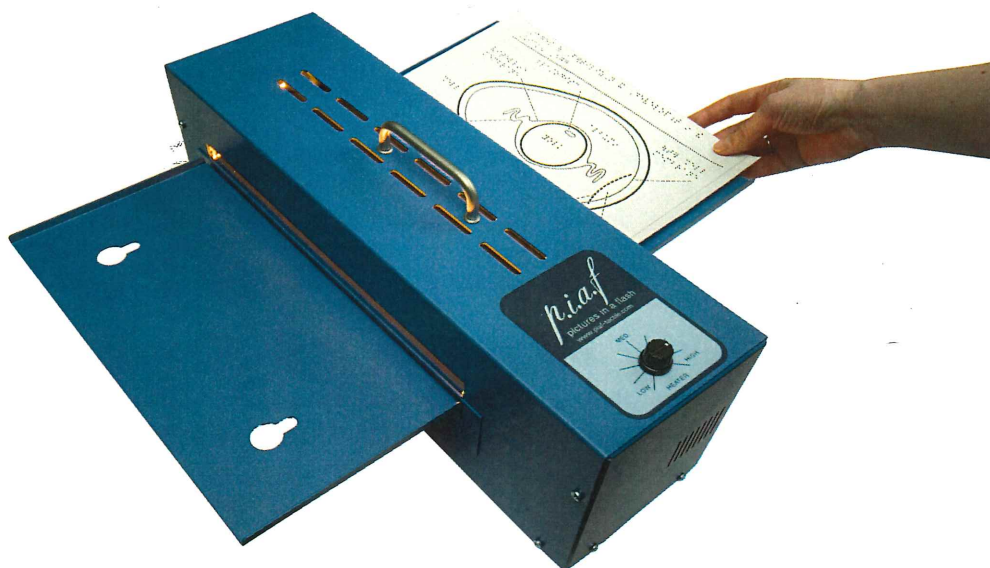

PIAF

ピアフ

本体に通すだけ！簡単触図作成！

カラー印刷でも、黒で縁取りを行うと
黒い部分のみ浮き上がります

例：水族館にて 触図があるとイメージが膨らみやすくなります

本体 209,000円(税込)

※ 触図作成には専用のカプセルペーパー(別売り)が必要です。

- A4判(100枚入り) 10,780円 (税込・送料別)
- A3判(100枚入り) 20,900円 (税込・送料別)

立体コピー作成機PIAFは
ハーポ社(ポーランド)製で
す。

ケージーエス株式会社
KGS CORPORATION

www.kgs-jpn.co.jp

立体コピー作成機

PIAF

名称	PIAF (ピアフ)
利用可能用紙	専用カプセルペーパー A4、A3
温度調節	無段階電子コントロール
安全装置	タイマー制御方式、温度制御方式
紙詰まり除去	送りローラー取り外し方式
使用温度範囲	0~30 [°C]
電源	100V 50/60Hz
消費電流	10A (最大)
外形寸法	500W X 148D X 190H [mm] (収納時) 500W X 510D X 190H [mm] (使用時)
重量	約6kg (本体)