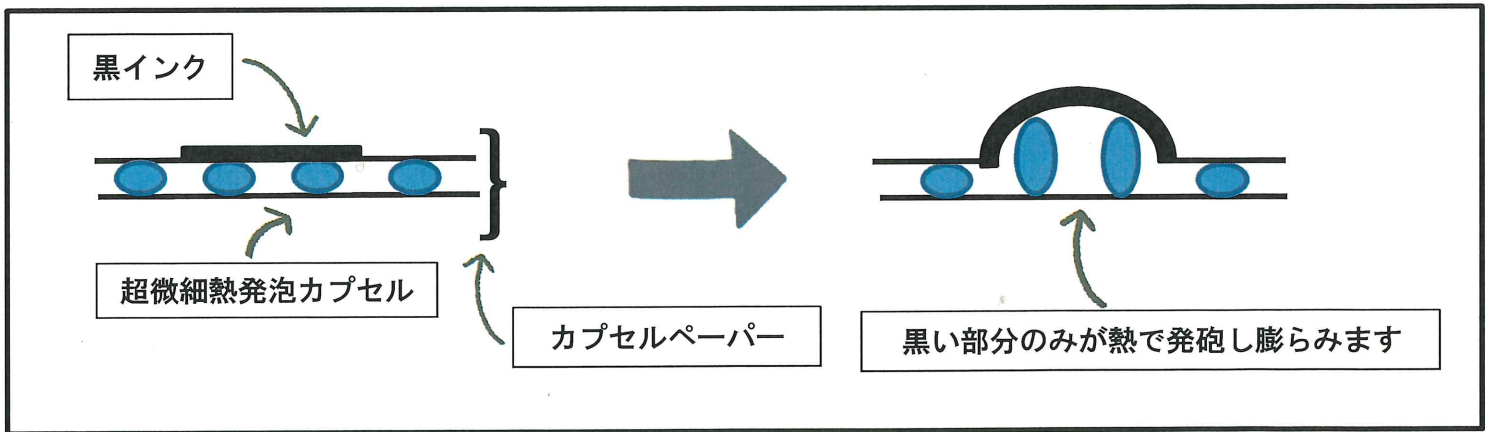

立体コピー作成機

PIAF

名称	PIAF (ピアフ)
利用可能用紙	専用カプセルペーパー A4、A3
温度調節	無段階電子コントロール
安全装置	タイマー制御方式、温度制御方式
紙詰まり除去	送りローラー取り外し方式
使用温度範囲	0~30 [°C]
電源	100V 50/60Hz
消費電流	10A (最大)
外形寸法	500W X 148D X 190H [mm] (収納時) 500W X 510D X 190H [mm] (使用時)
重量	約6kg (本体)

本製品は改良のため予告なく仕様・デザイン・価格等を変更する場合がございます。

- ・不用になったカプセルペーパーは**必ず可燃ゴミ**として処分してください。絶対にリサイクルに出さないでください。再生紙製造の障害となります。
- ・本製品への複写は、「**複合機**」または「**レーザープリンター**」を使用してください。(推奨)
- ・「**インクジェットプリンター**」を使用する場合は、**複写後1日以上乾かしてから**立体コピー作成機に挿入してください。(推奨)

カプセルペーパーには、熱に反応して膨らむ超微細なカプセルが敷き詰められています。PIAFに通すと黒いインクが印刷された部分のみ熱が加わり、その部分だけが膨らみます。

販売元